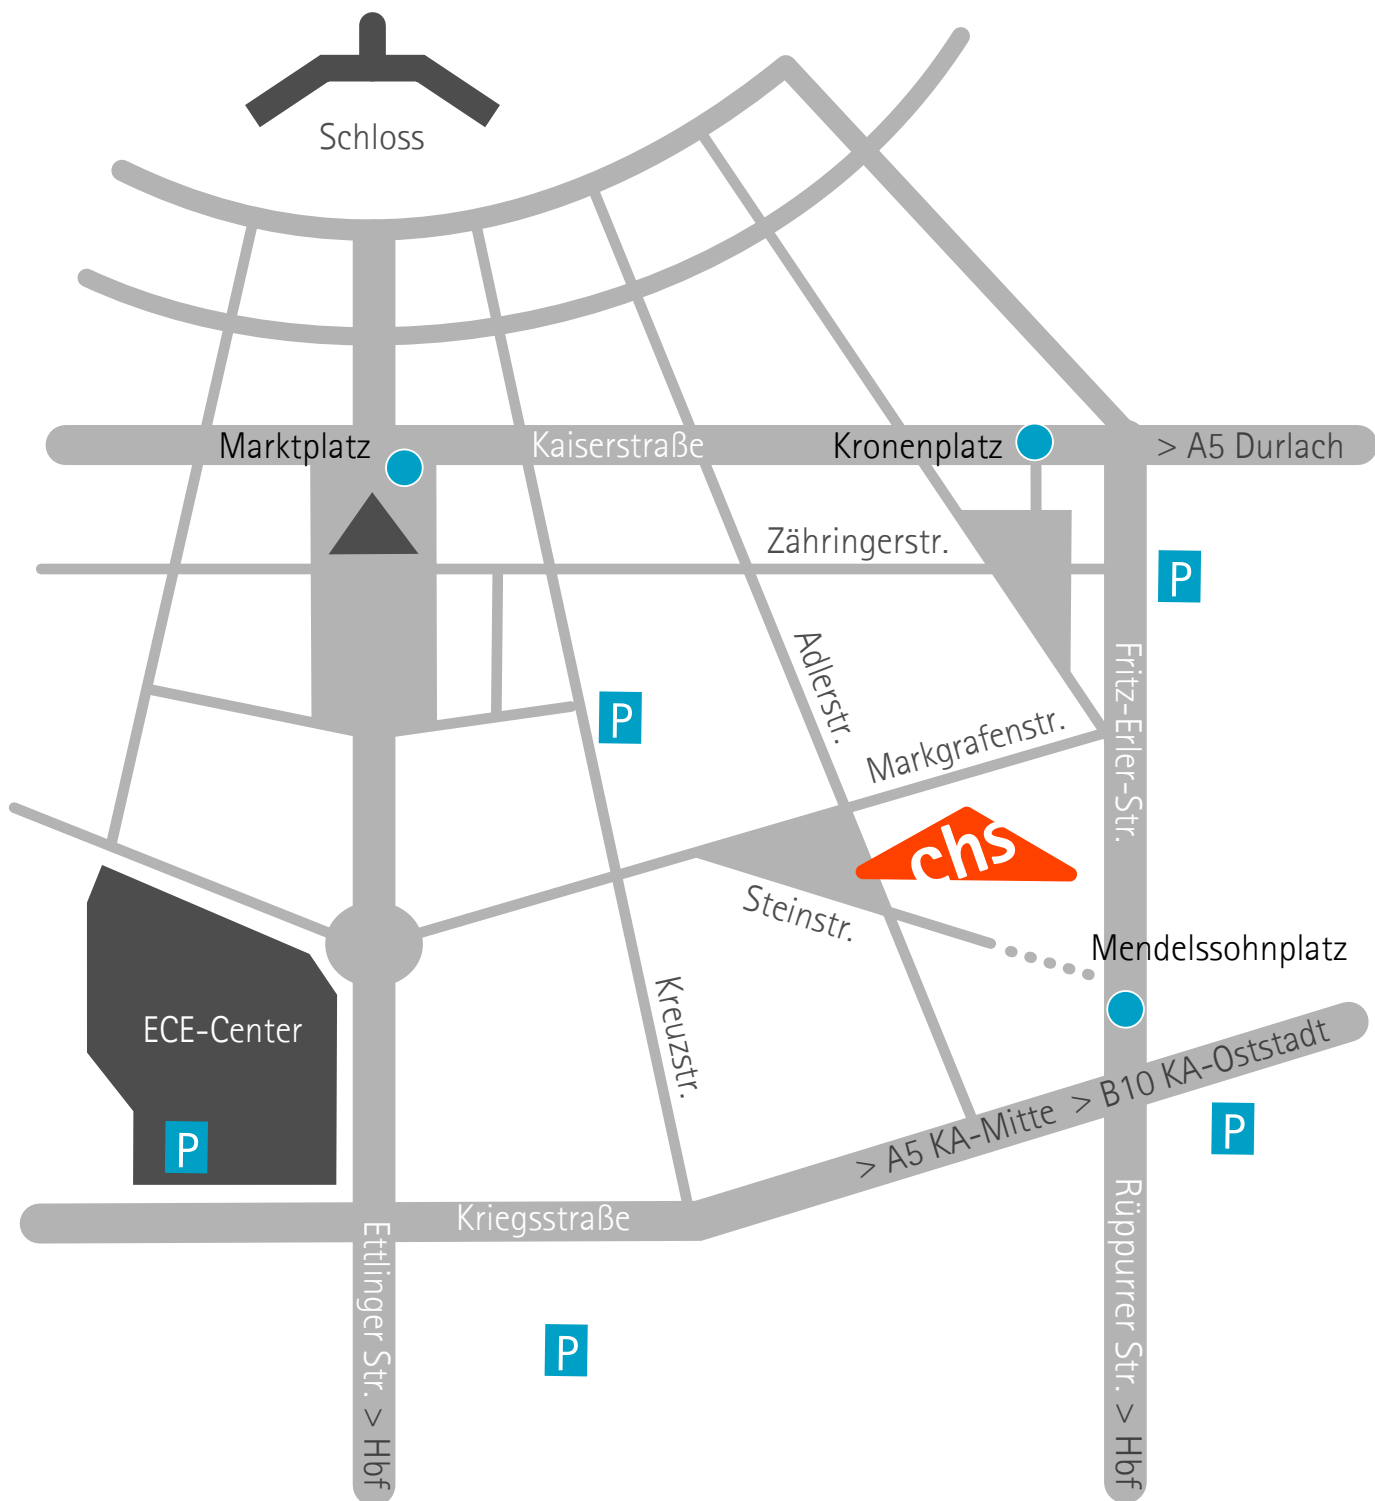

Carl-Hofer-Schule | Gewerbliche Schule

Adlerstr. 29 | 76133 Karlsruhe

Tel (0721)133-4866 | Fax (0721)133-473 | chs@chs.karlsruhe.de

Marktplatz 1 | 2 | 3 | 4 | 5 | S1 | S2 | S4 | S5 | S11

Kronenplatz 1 | 2 | 3 | 4 | 5 | S2 | S4 | S5

Mendelssohnplatz 3

A5 | Karlsruhe-Durlach | Durlacher Str. | Kaiserstr. | Fritz-Erler-Str. | Markgrafenstr.

A5 | Karlsruhe-Mitte | B10 | Karlsruhe-Oststadt | Kriegsstr. | Adlerstr.

A5 | Karlsruhe-Süd | Brauerstr. | Kriegsstr. | Fritz-Erler-Str. | Markgrafenstr.

B10 | Europahalle | Brauerstr. | Kriegsstr. | Fritz-Erler-Str. | Markgrafenstr.